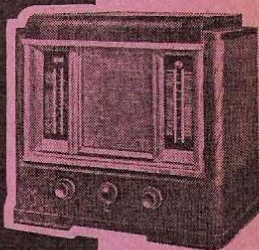

PHILIPS' MUZIEKTEMPEL 536A, MET OCTODE MENGLAMP. „Multi-Inductie“ nieuw schakelings-systeem. Ontvangst over DRIE golflengte-gebieden. Afstemmen door middel van LICHTENDE STER. Weergaloos fraaie uitvoering. Speciale luidspreker voor gelijkelijk zuiver verwerken van hoogste tonen en bassen. Buitengewoon krachtige eindlamp. Toonregelaar. Volmaakte automatische fading-bedwinger. Carroussel-omschakelaar voor alle spanningen van het wisselstroomnet. Ongewijfeld is op dit oogenblik geen volmakter toestel op de wereld te vinden. Prijs slechts . . . . . f. 275.—