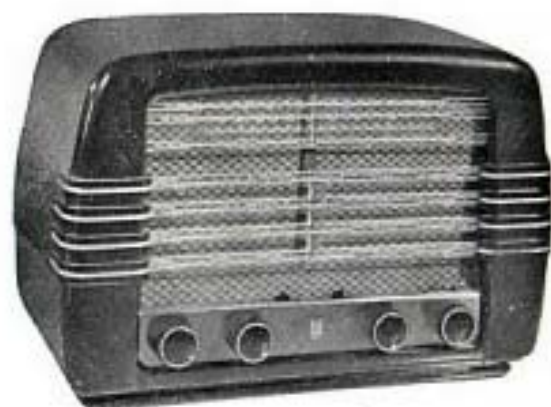

Prijs f 225.—

BX 300 U

Prijs f 165.— (bruin)
f 170.— (crème)

Iets bijzonders in een toestel van deze prijsklasse is de bandspreiding. Hierdoor zijn de moeilijkheden, die het afstemmen op kortegolfstations vroeger met zich bracht, ondervangen. Het toestel biedt voorts een storingvrije ontvangst en een volle, warme geluidswaergave. Het timbre van het geluid kunt U wijzigen met behulp van een toonschakelaar. Door de handige afmetingen kan het zeer gemakkelijk worden verplaatst.

afm. 27 × 20 × 16 cm

afm. 27 × 17 × 12 cm

BX 200 U

Een klein, aantrekkelijk en zeer gevoelig toestel. Het bezit drie golfbereiken; de geluidswaergave is verrassend goed. Door de ingebouwde plaatantenne is de BX 200 U direct voor gebruik gereed. Het toestel is ook bijzonder geschikt om gebruikt te worden als tweede ontvangtoestel.

Prijs f 145.—

ONTVANGTOESTELLEN VOOR HEN DIE NIET BESCHIKKEN OVER EEN AANSLUITING OP HET LICHTNET.

afm. 44 × 30 × 22 cm

BX 485 AV

Prijs f 345.—

Een toestel dat zowel op het lichtnet als op een 6-volts accu kan worden aangesloten. Dit ontvangtoestel valt op door zijn laag stroomverbruik, wat vooral bij aansluiting op een accu van groot belang is. De geluidswaergave is schitterend en de ontvangst, ook van verafgelegen zenders, is prima. De BX 485 AV is geschikt voor de tropen.